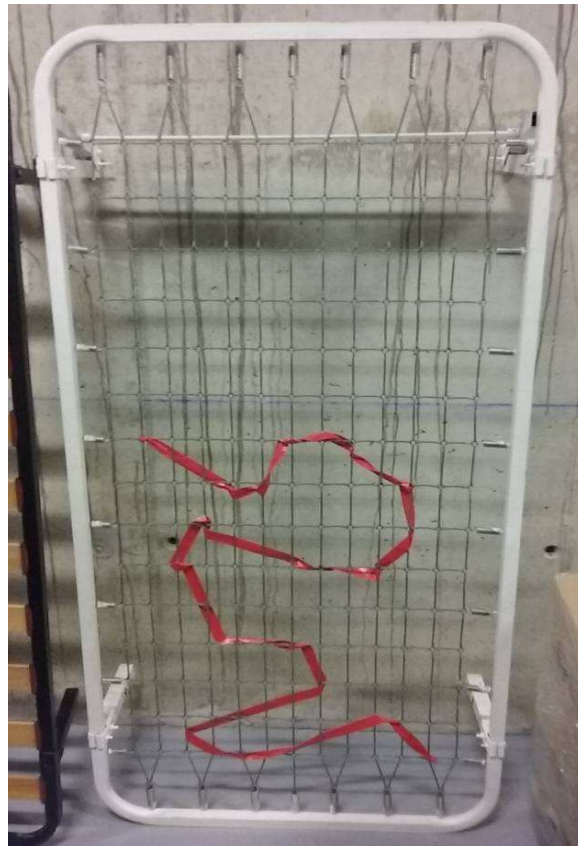

**Dimensions:**

Amplària:	90 cm
Fondària:	180 cm
Alçada:	30 cm

<b>Característiques:</b>	<b>Ubicació:</b>
--------------------------	------------------

Somier metàl·lic i llamines de fusta

- Estat:**
- |  |                                    |
|--|------------------------------------|
| <input type="checkbox"/> Nova                        | <input type="checkbox"/> Descosit  |
| <input checked="" type="checkbox"/> Gastada per l'us | <input type="checkbox"/> Despintat |
| <input type="checkbox"/> Cops i rascades             | <input type="checkbox"/> Altres    |